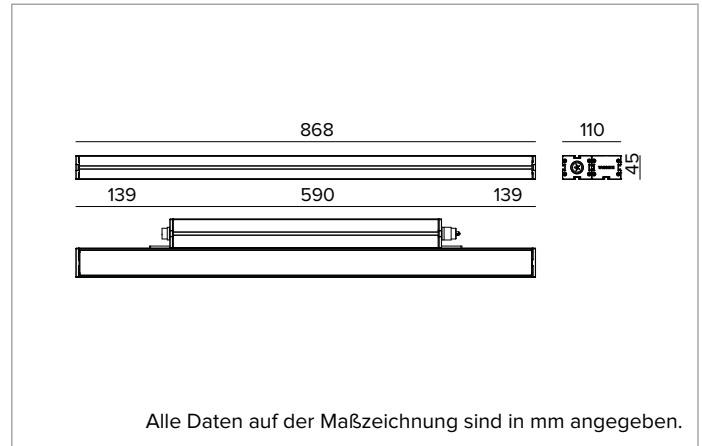

E0543GWL830ELBA | JEDI NOVA 55 Strahler Side Box

Linearer ausrichtbarer LED-Einbaustrahler

	3000K	H(m)	D1(m)	D2(m)	E _{max} (lx)
	Ra80	11°	59°		
	Fixture Power	52W	1	0.19	1.14 19825
	Source Flux	6822lm	2	0.37	2.28 4956
	Fixture Flux	5134lm	3	0.56	3.42 2203
	Efficacy	98lm/W	4	0.74	4.55 1239
TS2110	I _{max} =2906cd/klm	I _{max}	19825cd	5	0.93 5,69 793

Optik: LINSE

Abstrahlwinkel: GRZ 10°x60°

Optische Effizienz: 75%

Leuchten-Lichtstrom: 5134lm

Lichtausbeute: 98lm/W

Fotobiologische Sicherheit: Risikogruppe 1 (RG 1 = geringes Risiko)

MECHANISCHE MERKMALE

Gehäuse aus eloxiertem extrudiertem Aluminium 15µ. Flache Abdeckung aus 5mm dickem extra klarem Glas. Gehäuse, dessen Ausrichtung gegenüber der Installationsfläche durch zusätzliche Halterungen variiert werden kann.

Farbe und Oberfläche: Schwarz eloxiert

Abmessungen: L=868mm

Gewicht: 4,4Kg

Version: STANDARD

Schutzart: IP66,IP67,IP68,IP69

Mechanische Belastbarkeit: IK07

ELEKTRISCHE MERKMALE

Integrierter Treiber, verfügbar als ON-OFF Version (seitlich am Leuchtgehäuse positioniert). Die Durchgangsverkabelung ist mit IN/OUT-Einbausteckverbindern mit Längsabdichtung ausgestattet (Die Abdichtung reduziert das Risiko, dass Feuchtigkeit in Richtung Treiber bzw. Leuchtgehäuse eindringt). Leuchten gemäß EN 60598-2-22 für die Stromversorgung über ein zentrales Notstromsystem CPSS (Central Power Supply System); Bereiche mit hohem Risiko ausgeschlossen. Die voreingestellte Leistungsaufnahme und der voreingestellte Lichtstrom betragen 100% an AC und 100% an DC.